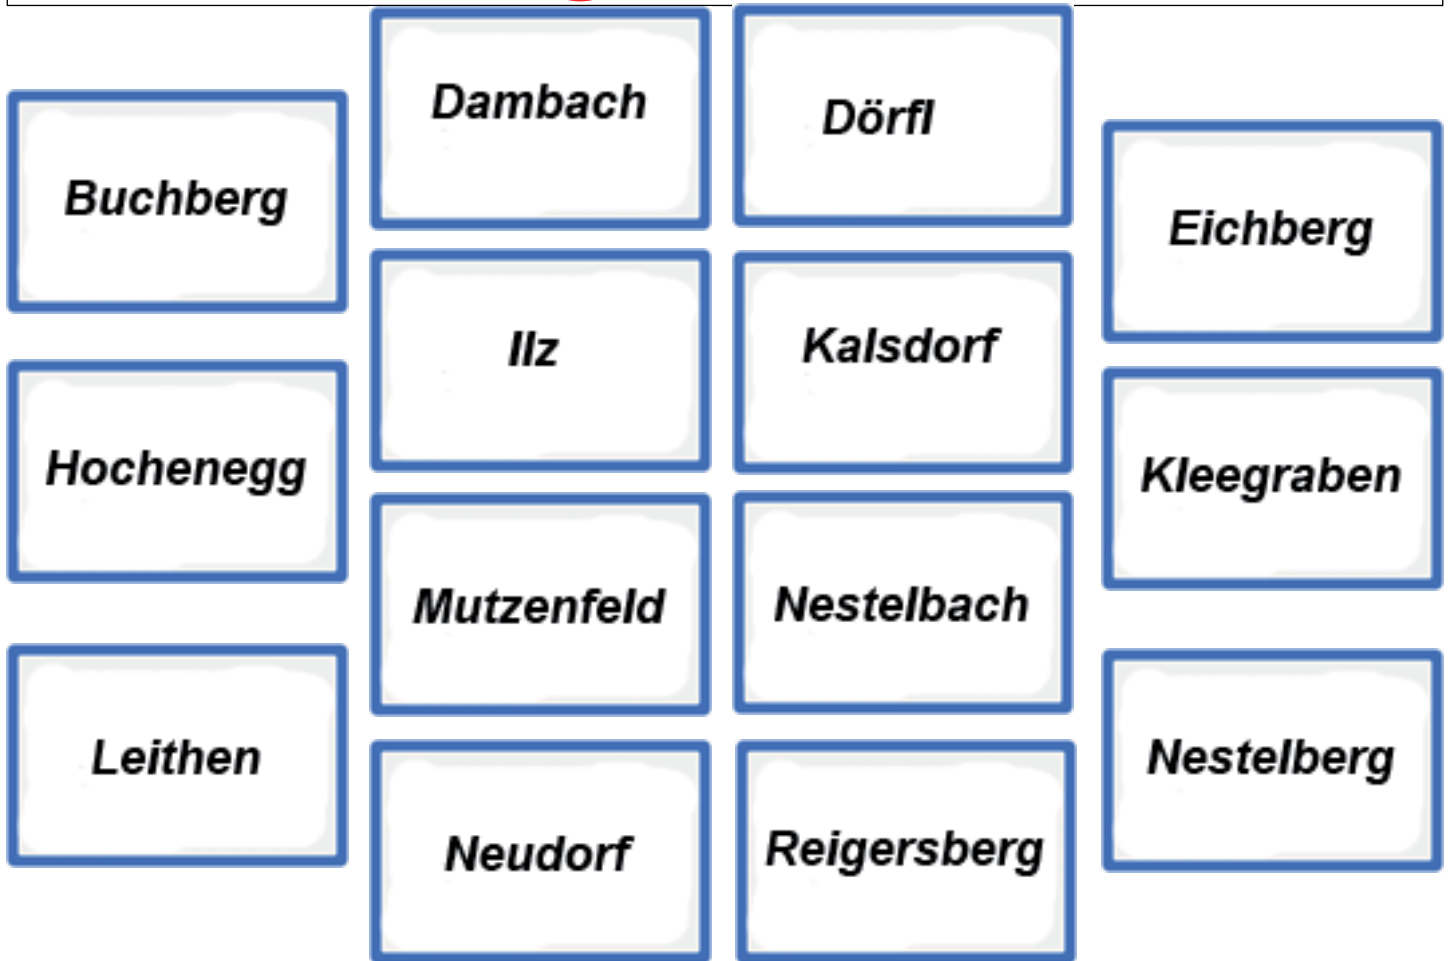

Historischer Verein der Marktgemeinde Ilz und Umgebung

Ausstellung 2019

**„14 Katastralgemeinden
= Marktgemeinde Ilz“**

Vom Sonntag,

29. September bis 05. Oktober
im Marktgemeindeamt ILZ

Darstellungen der einzelnen Katastralgemeinden von 1785, 1822, 1964 und 2017, alte Beschreibungen aus topographischen Lexikas und Einwohnerstatistik über mehrere Jahrhunderte.